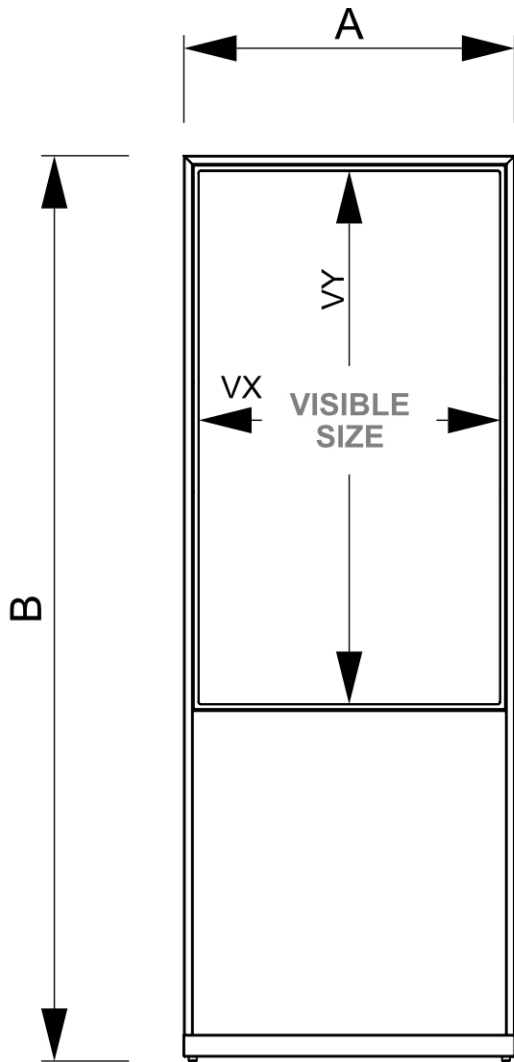

PRODUKT ARKUSZ

Cyfrowy totem Sky z monitorem Samsung 55"

DISKYTOTEM55ESF