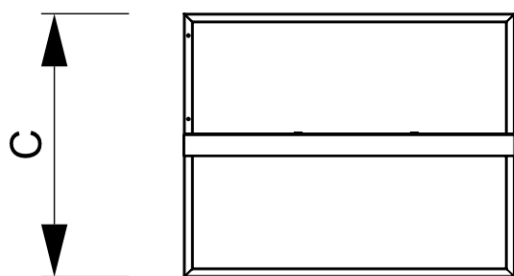

PRODUKT ARKUSZ

Cyfrowy totem Sky z monitorem Samsung 55"

DISKYTOTEM55ESF